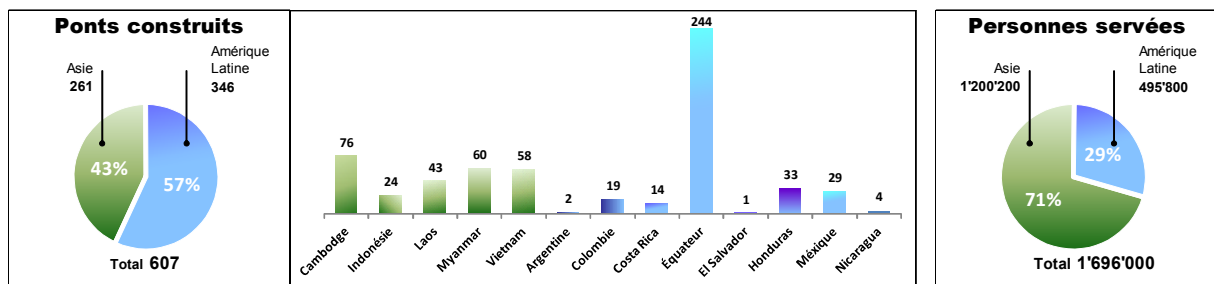

Je n'ai pas encore de tels décomptes pour les autres ponts en Asie (Cambodge, Laos, Myanmar, Indonésie) ni non plus en Equateur ou dans les autres pays latino-américains. Néanmoins, en se basant sur les chiffres du Vietnam, nous pouvons prudemment avancer que l'ensemble de 607 ponts construits par les paysans a rendu possible 48 millions de passages sans difficultés ni souffrances durant l'année 2012. A titre de comparaison, l'aéroport international de Bangkok a enregistré 48 millions de passagers en 2011. Et en ce qui concerne les ponts, ne sont pas comptabilisée les traversées de nuit.

Ainsi chaque seconde au moins une personne passe sur ces ponts construits par amour. Le même sentiment qui m'a soutenu pendant ces 25 ans, et auquel j'ai donné ma vie. Car pour moi le plus important, c'est d'investir le temps qui m'est donné à réduire la souffrance chez autrui. Et ça fonctionne.

Aujourd'hui, à chaque seconde nous rendons un service à autrui, à chaque seconde, une souffrance est épargnée à un être humain. Ou au moins une peine. Chaque. Seconde. Deux mots lus, deux secondes passées, deux êtres humains secourus.

*Toni el Suizo
Puentero*

P.S. : En attaché, les images de la plupart des 607 ponts. Les premières années nous prenions rarement des photos.

Traduction : Philippe Grand